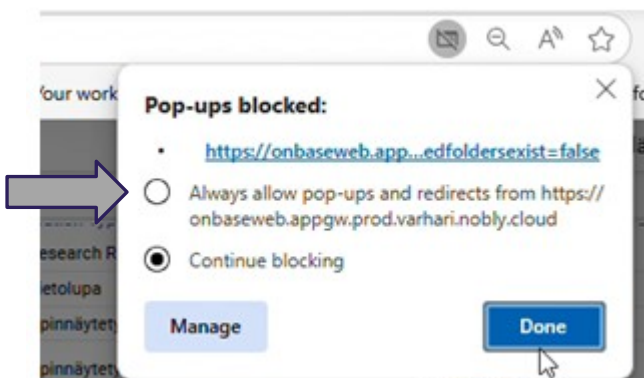

19.8.2025

Ohje ponnahdusikkunoiden (pop-up) salliminen Tuuressa

Jotta tutkimuslupahakemuksen tekeminen onnistuu Tuuressa, ponnahdusikkunoiden tulee olla sallittuna. Eri selaimissa tämä tehdään eri tavoin, alla olevat esimerkit ovat Edgestä

Selaimen osoiterivillä näkyy kuvake siitä, että ponnahdusikkunat ovat estettyinä

Paina kuvakkeesta ja salli ponnahdusikkunat

Huomaathan, että ponnahdusikkunat pitää sallia ensin selaimessa ja sitten vielä uudelleen lupalomakkeella, joka aukeaa omaan verkko-osoitteeseensa. Lomakkeen ponnahdusikkunoiden hyväksyminen tehdään samalla tavalla.